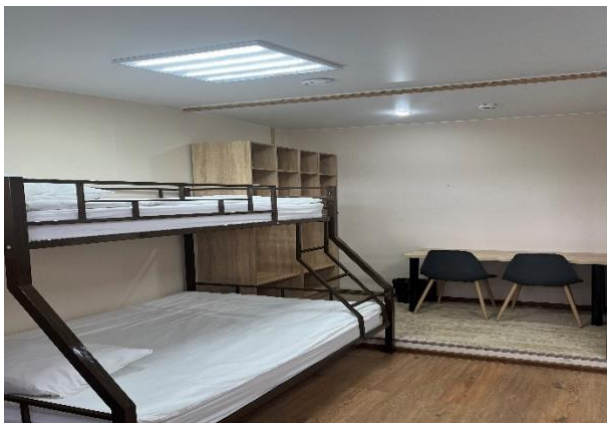

Конференц - зал

Для проведения Вашего мероприятия, семинара, презентации или деловой встречи наш отель предлагает услуги конференц-зала вместимостью 60 человек.

Возможны разные варианты рассадок, а наши гибкие тарифные планы и работа персонального менеджера позволят с легкостью организовать любое мероприятие.

К Вашим услугам:

- Современное презентационное оборудование
  - (проектор, флипчарт);
- Звуковое оборудование (колонки);
  - Организация питания
- (кофе-брейк, бизнес-ланч, бизнес-ужин);
  - Бесплатный Wi-Fi;
  - Охраняемая парковка.

Вместимость	Аренда почасовая	Аренда более 5 часов
60 человек	1200 руб./час	6000 руб./день

Кафе «City park»

Кафе «City Park» -это уютное кафе с европейской и национальной кухней, предусмотрено комплексное питание для туристов и спортсменов. Есть детская зона, а также возможность проведения корпоративных мероприятий и банкетов