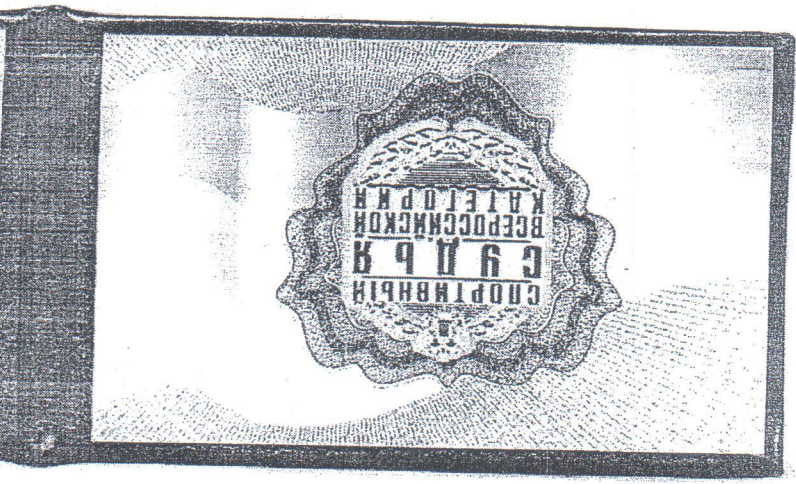

Министерство спорта
Российской Федерации
УДОСТОВЕРЕНИЕ
СВК № 049587
Сулариков
Александр
Александрович
Александрович
Всероссийской категории
по ламбо

Имя: Сулариков Александр Александрович
Категория: Всероссийская
Вид спорта: Ламбо