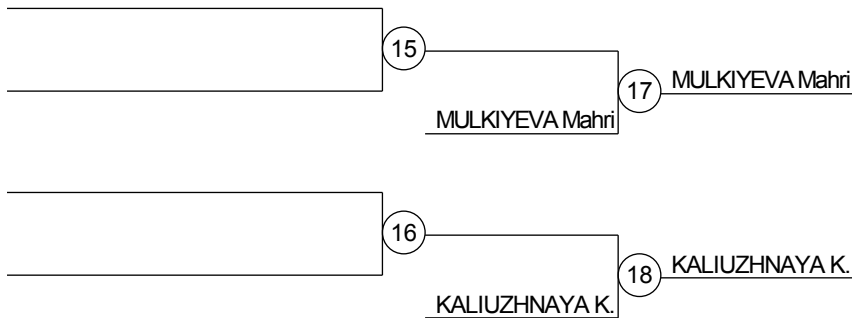

Chief referee _____

Chief secretary _____